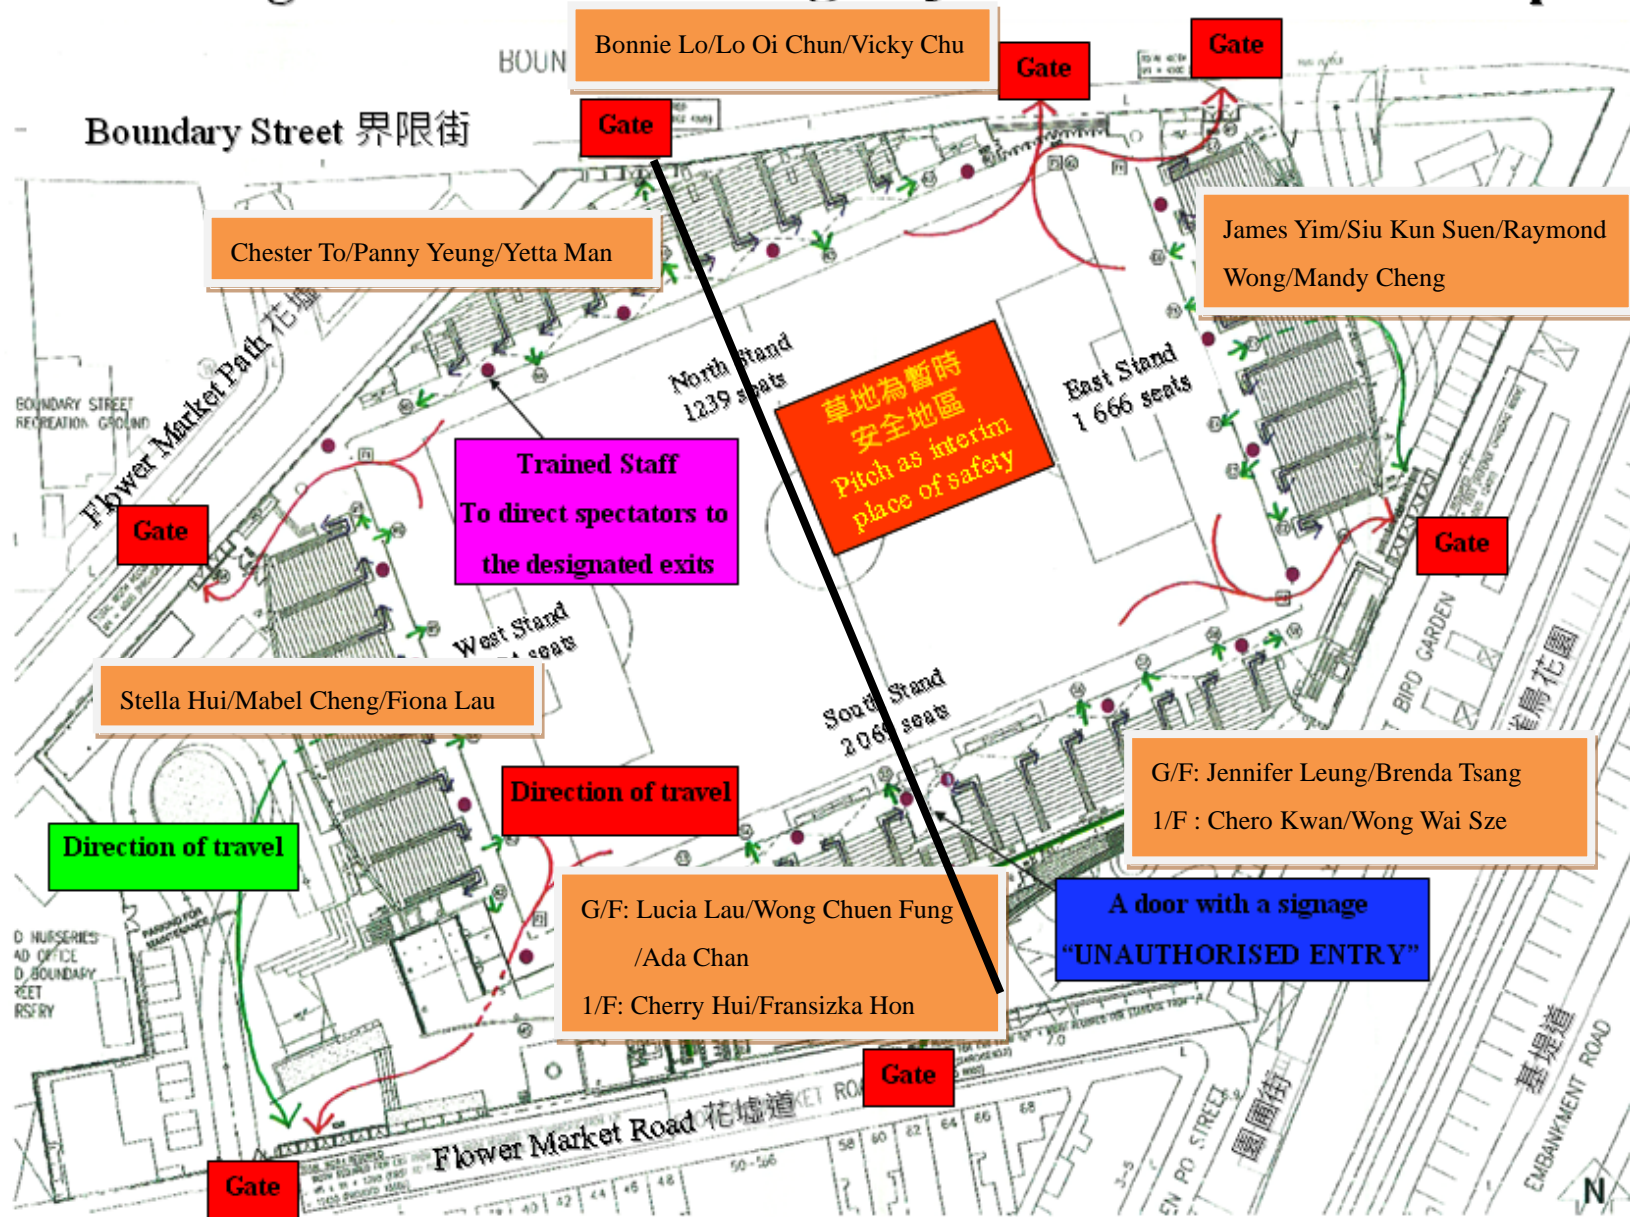

旺角大球場緊急疏散路線圖

Mong Kok Stadium Emergency Evacuation Route Map

緊急疏散程序

總負責人

Vera

Kelly

Elisa

Joe

Maggie

Yuky

Bonnie Lo/Lo Oi Chun/Vicky Chu

Gate

Gate

Boundary Street 界限街

Gate

Chester To/Panny Yeung/Yetta Man

James Yim/Siu Kun Suen/Raymond Wong/Mandy Cheng

BOUNDARY STREET RECREATION GROUND

Flower Market Path 花墟道

North Stand 1239 seats

草地為暫時安全地區
Pitch as interim place of safety

East Stand 1666 seats

Trained Staff
To direct spectators to the designated exits

Gate

Gate

West Stand seats

Stella Hui/Mabel Cheng/Fiona Lau

South Stand 2068 seats

Direction of travel

G/F: Jennifer Leung/Brenda Tsang
1/F : Chero Kwan/Wong Wai Sze

Direction of travel

G/F: Lucia Lau/Wong Chuen Fung /Ada Chan
1/F: Cherry Hui/Fransizka Hon

A door with a signage
"UNAUTHORISED ENTRY"

D NURSERY'S AD OFFICE
D. BOUNDARY STREET
RSFRY

Gate

Gate

Flower Market Road 花墟道

EN PO STREET

EMBANKMENT ROAD